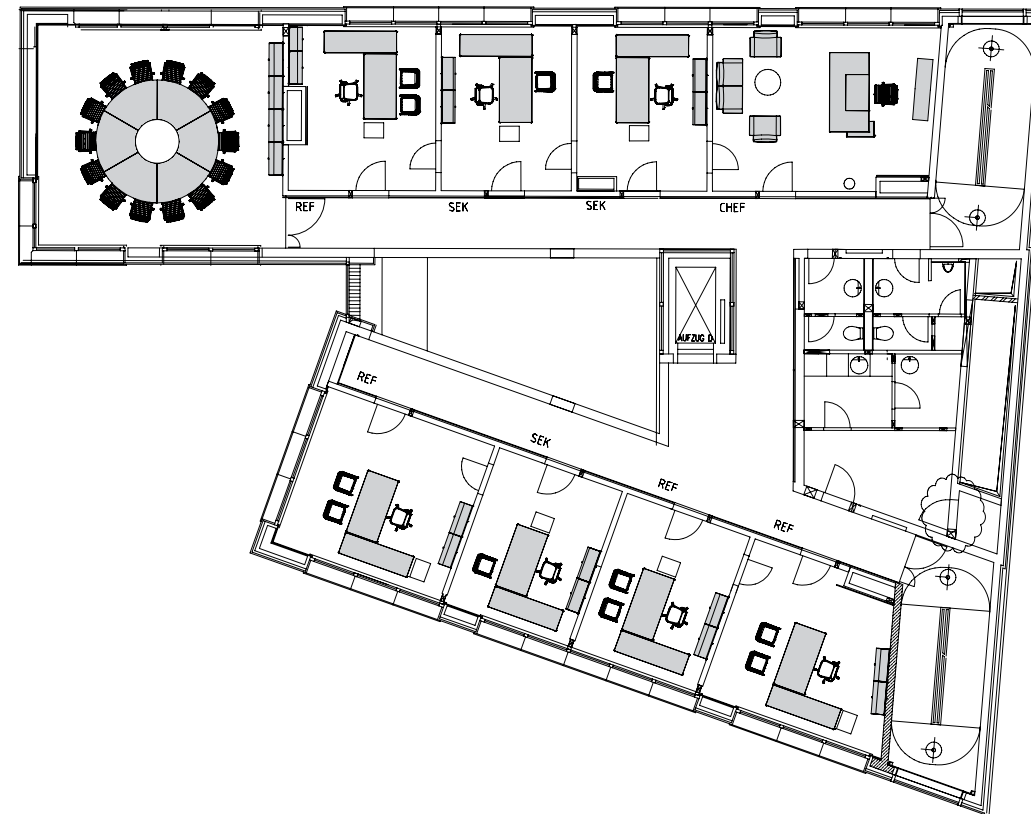

Tischprogramm 570
Table Program 570

Regalsystem 606
Shelving System 606

Deutsche Bischofskonferenz, Berlin 570 606 620 850
Bishops' Conference, Berlin 570 696 620 850

s d r +

606
Wandmontiert
Metalltablare und Metallkästen Lichtgrau
Wall mounted
Metal shelves and metal cabinets light grey

Grundriss 5. Obergeschoß
Ground plan of the 5th floor

„The systems suit together perfectly.“

570 606
Einzelstisch Lichtgrau/Alu natur mit Kabelblende
Stand alone table light grey/aluminium natural anodised with cable flap

„Systemmöbel für
verschiedenste Anforderungen.“

Tischprogramm 570
Einzelstisch
180 x 90 cm und 200 x 60 cm
Lichtgrau/Alu natur
Kabelblende
Lichtgrau

Regalsystem 606
Wandmontiert
E-Profil 200 cm
Alu natur
Metalltablar 90 x 30 cm
Metallkasten 90 cm
Lichtgrau

Sesselprogramm 620
Sessel hoch
3er Sofa hoch
Schalen Mattschwarz/C-Leder schwarz

Konferenztischprogramm 850
Mittelplatte
160 x 120 cm, Höhe 74 cm
Abschließender Halbkreis
R 80 cm, Höhe 74 cm
Kreissegment
R 170 cm, Höhe 74 cm
Europ. Kirschbaum, Alu natur eloxiert