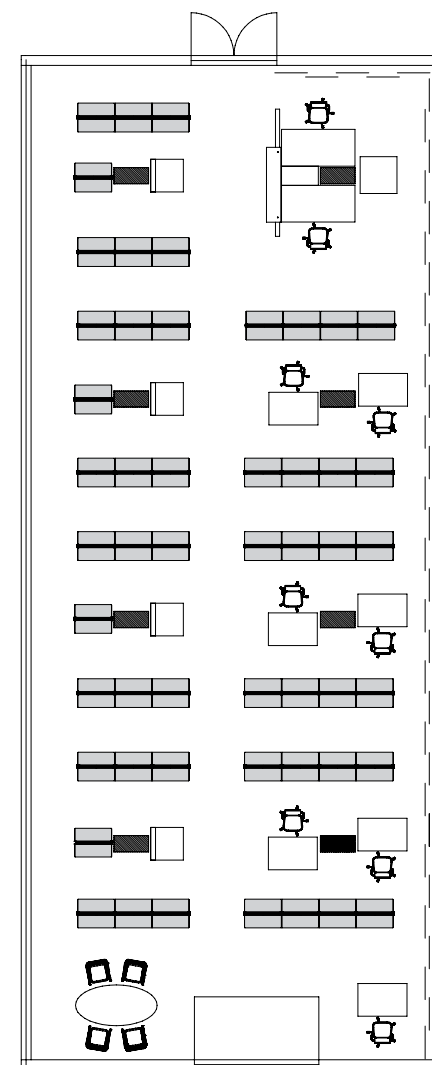

„...für schwere Gesetzestexte  
sind die Metalltablare ideal.“

Grundriss  
Ground plan

606  
Boden-Decke-verspannt  
Metalltablare Silber  
Compressed  
Metal shelves silver

Regalsystem 606  
Shelving System 606

606  
Boden-Decke-verspannt  
Metalltablare Silber  
Compressed  
Metal shelves silver

„E-X-E-Profile ermöglichen eine  
schnelle Montage einer Bibliothek.“

**Regalsystem 606**  
Boden-Decke verspannt  
E-X-E-Profil für Raumhöhe 330 cm  
Alu natur  
Metalltablar 90 x 30 cm  
Silber  
Beschriftungsfeld  
Silber